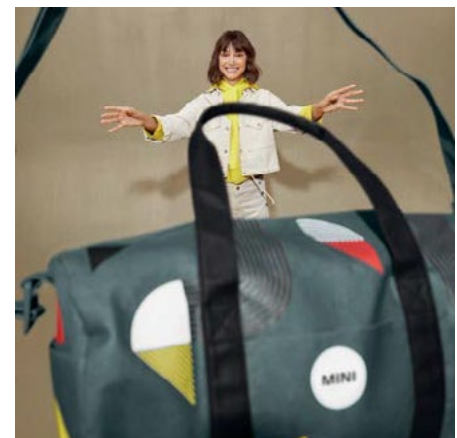

Sage 80 22 5A51691
Schwarz 80 22 5A0A671
71 × 48,5 × 27,5 cm
76 l Volumen

MINI KIDS TROLLEY

155,00 €

Wing Logo: geprägt
Schale: 100% Polycarbonat
Futter: 100% Polyester

Chili Red
80 22 5A0A672
48 × 35 × 21 cm
36 l Volumen